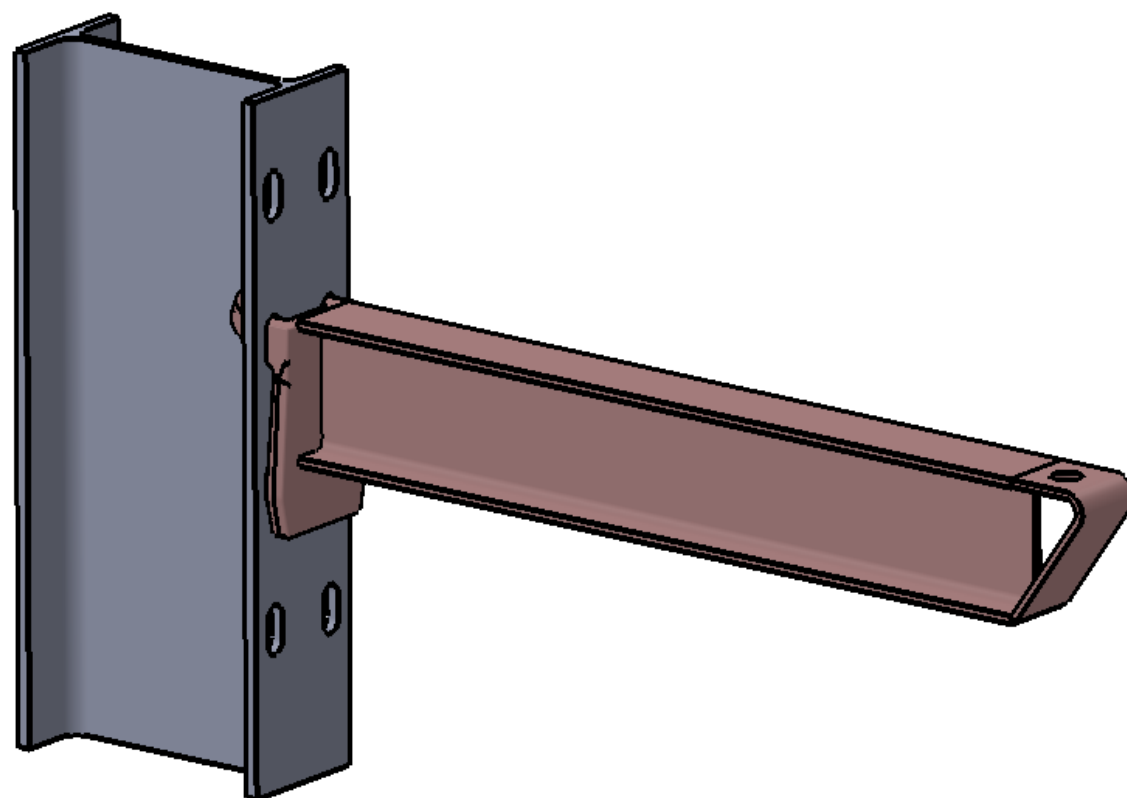

Wysokości profilu A: 3500, 4000, 4500, 5000, 5500, 6000

pow. styku 145mm²

profil A	profil B	L
IPE 200	IPE 100	600
	IPE 100	800
	IPE 100	1000
	IPE 100	1200
IPE 220	IPE 100	1500
	IPE 120	600
	IPE 120	800
	IPE 120	1000
IPE 240	IPE 120	1200
	IPE 120	1500
	IPE 140	600
	IPE 140	800
IPE 270	IPE 140	1000
	IPE 140	1200
	IPE 140	1500
	IPE 300	IPE 140
IPE 140		1200
IPE 140		1500
		IPE 140

		Skala: 1:5	Ilość sztuk:
		Materiał:	
Rysował:	2013-10-04	Nazwa:	
Sprawdził:		odkewka medium IPE 100 na IPE 200	
Zatwierdził:			
Uwagi:		Numer rys.:	