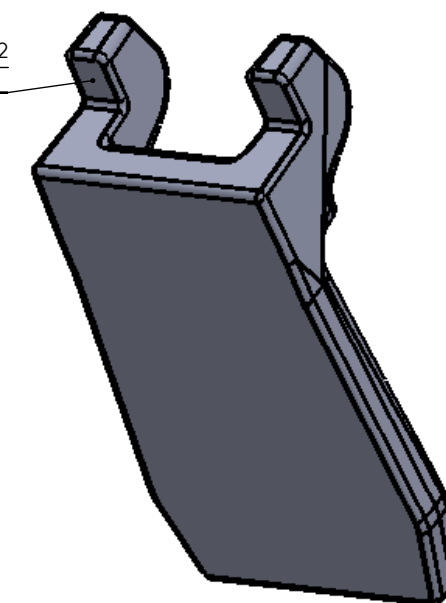

Wysokości profilu A: 3500, 4000, 4500, 5000, 5500, 6000

pow. styku 145mm²

profil A	profil B	L
IPE 200	IPE 100	600
	IPE 100	800
	IPE 100	1000
	IPE 100	1200
IPE 220	IPE 100	1500
	IPE 120	600
	IPE 120	800
	IPE 120	1000
IPE 240	IPE 120	1200
	IPE 120	1500
	IPE 140	600
	IPE 140	800
IPE 270	IPE 140	1000
	IPE 140	1200
	IPE 140	1500
	IPE 300	IPE 140
IPE 140		1200
IPE 140		1500
		IPE 140

		Skala: 1:5	Ilość sztuk:
		Materiał:	
Rysował:	2013-10-04	Nazwa:	
Sprawdził:		odkewka medium IPE 100 na IPE 200	
Zatwierdził:			
Uwagi:		Numer rys.:	