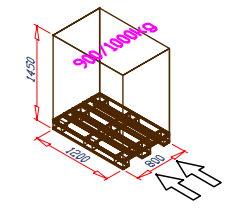

Przeście między halami

TOWAR NIE WYSTAJE POZA OBRYS PALETY

Paleta drewniana 800x1200 mm wg normy PN-EN 13698-1 (EUR)

Liczba miejsc paletowych: 1478  
Po podłodze: 294