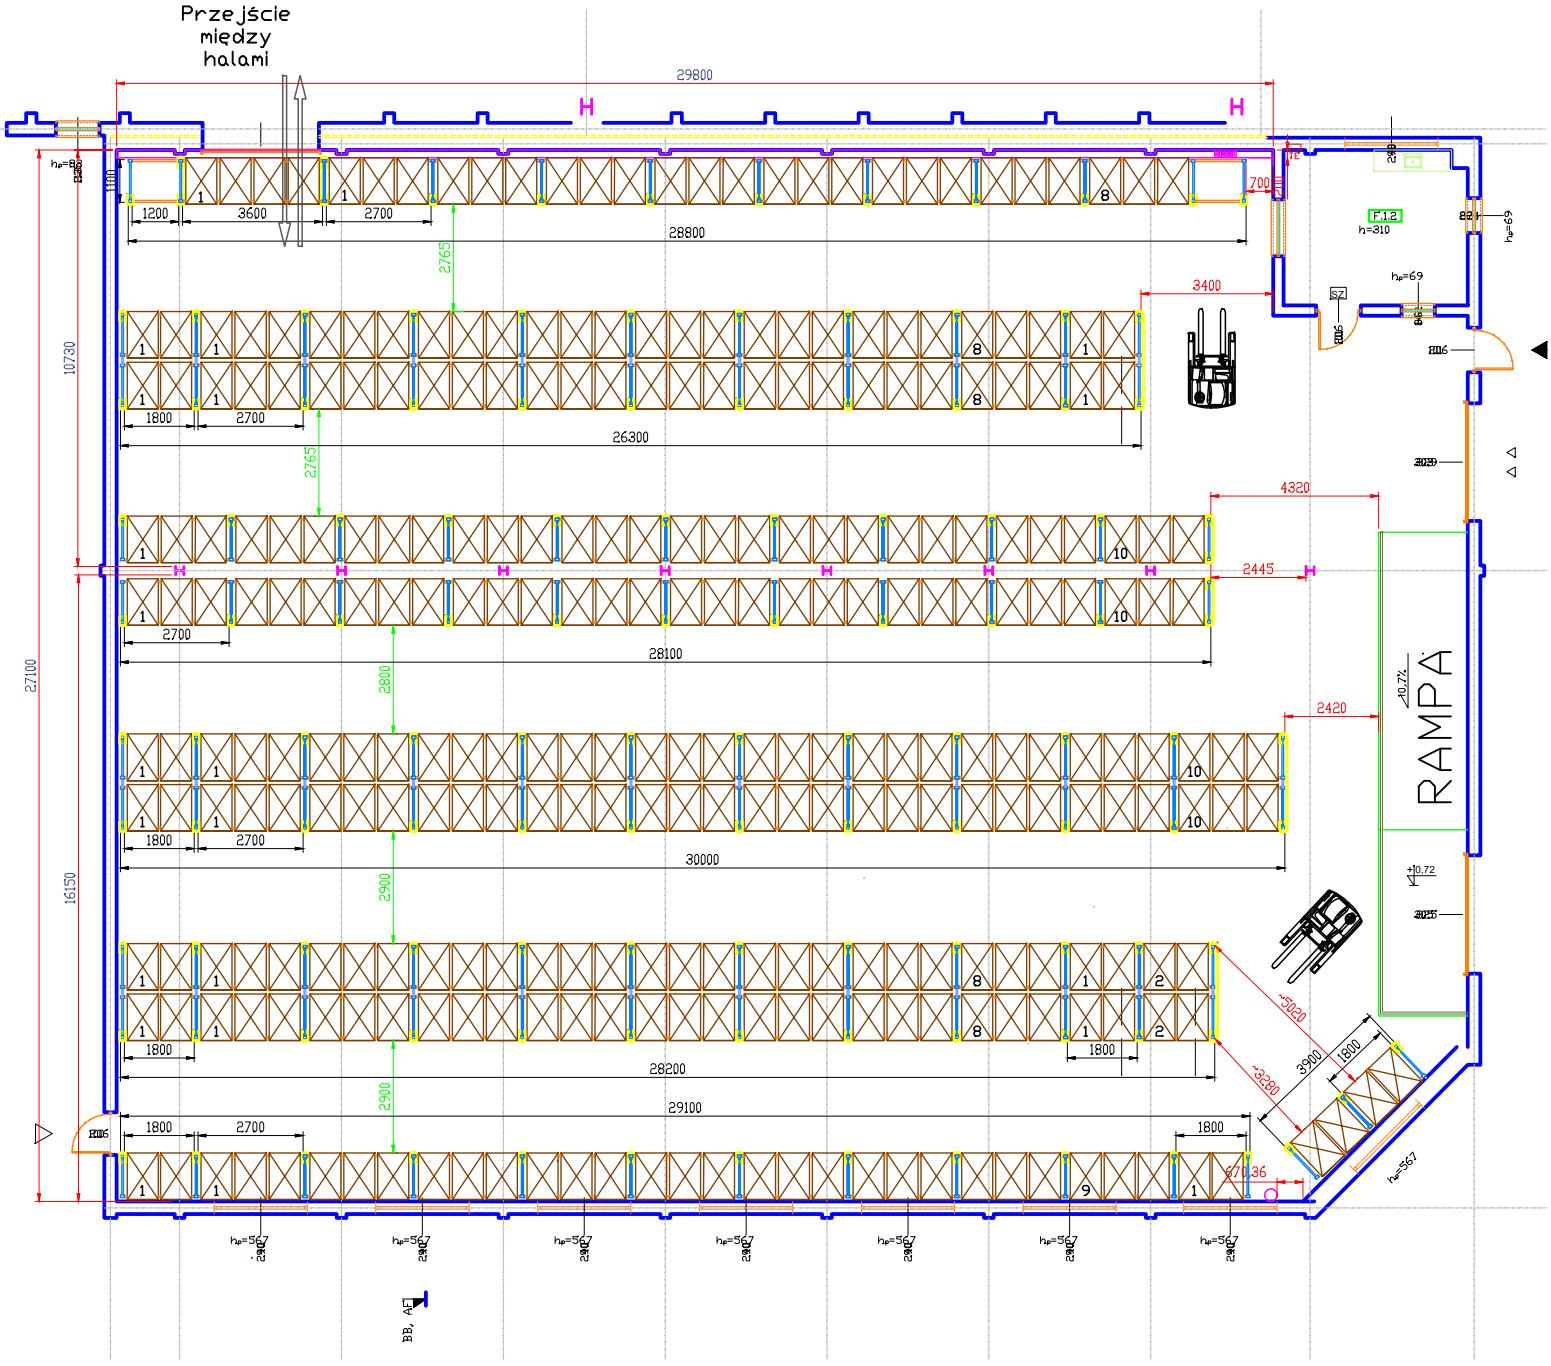

Przeście między halami

TOWAR NIE WYSTAJE POZA OBRYS PALETY

Paleta drewniana 800x1200 mm wg normy PN-EN 13698-1 (EUR)

Liczba miejsc paletowych: 1478  
Po podłodze: 294