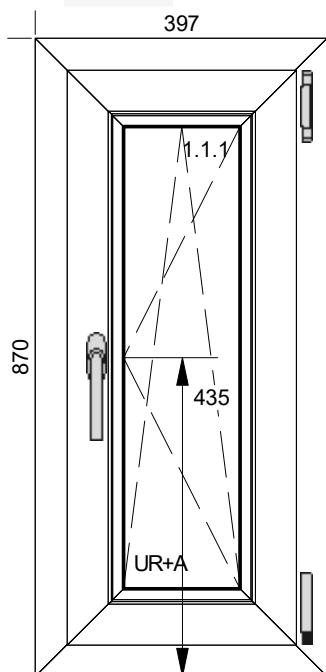

Pozycja

11

Sztuk

1