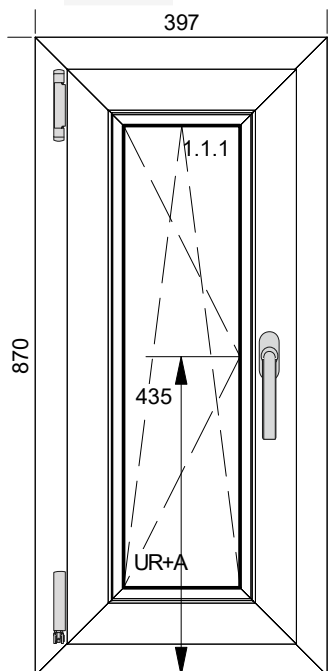

Szerokość x Wysokość:

Szer. x Wys. [mm]: 500 x 830

1.Typ: Ideal 8000 005/020, kolor: biały -

1.Typ okuć: uchylno- rozwiernie + DFE, kolor okuć: biały osłonki

Dobory spec.: Mikrowentylacja

Szklenie: 4/18 Ultimate/4/18 Ultimate/4 U=0,5 33 dB

parter, okno nr 15 - uchylno rozwiernie i widoczne zawiasy

10

2