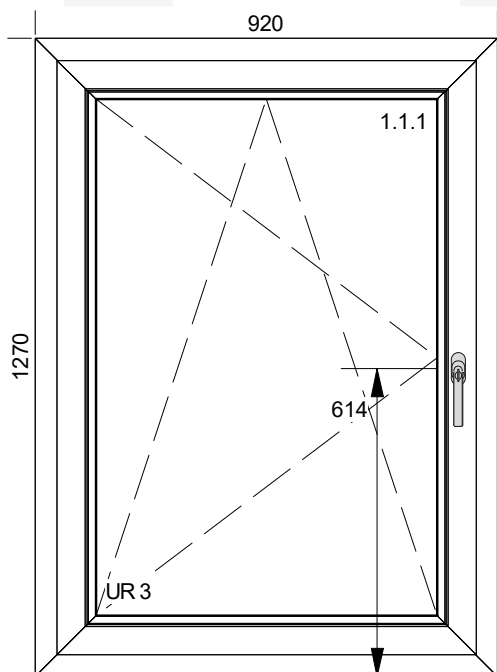

Pozycja

17

Sztuk

1