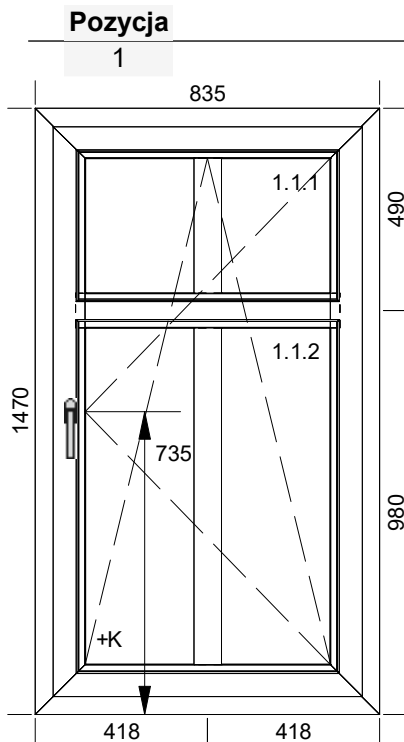

## Szerokość x Wysokość:

Szer. x Wys. [mm]: 835 x 1470

1. Typ: Ideal 8000 005/020, kolor: biały -

1. Typ okuć: uchylno- rozwiernie (3x SBS), kolor okuć: biały osłonki

Słupki poziome: 1 x 170041

1. Szklenie: 4/18 Ultimate/4/18 Ultimate/4 U=0,5 33 dB