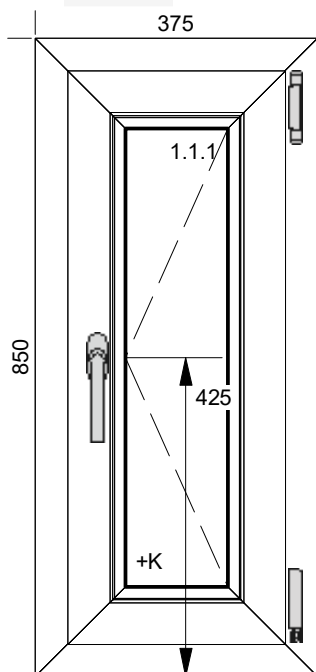

Pozycja

7

Sztuk

2