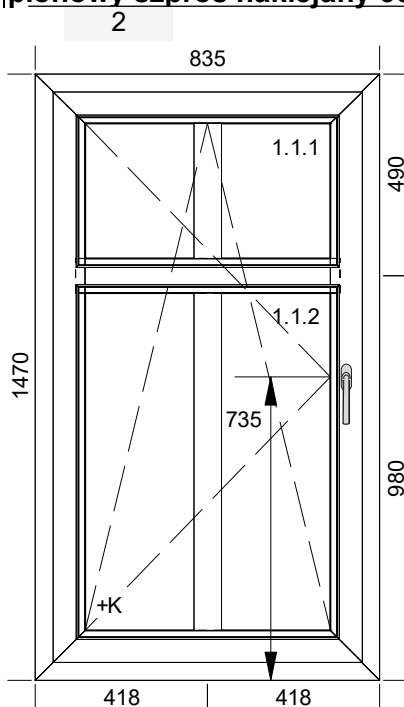

## Szerokość x Wysokość:

Szer. x Wys. [mm]: 835 x 1470

1. Typ: Ideal 8000 005/020, kolor: biały -

1. Typ okuć: uchylno- rozwiernie (3x SBS), kolor okuć: biały osłonki

Słupki poziome: 1 x 170041

1. Szklenie: 4/18 Ultimate/4/18 Ultimate/4 U=0,5 33 dB