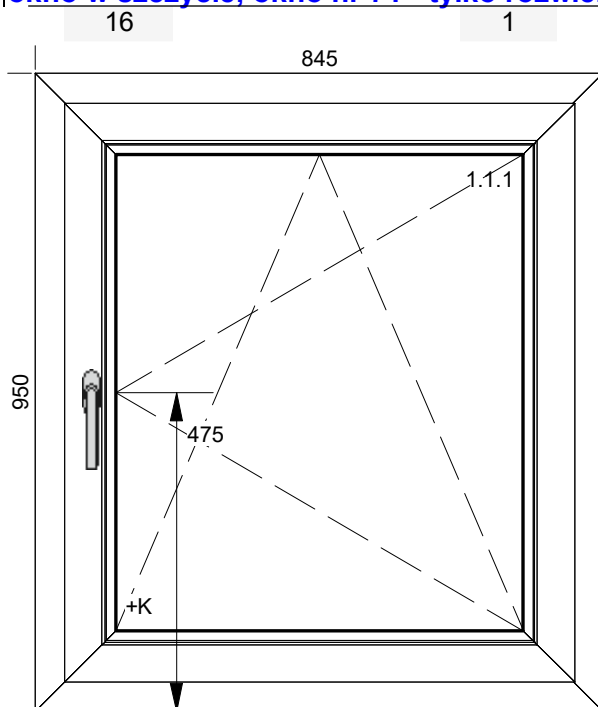

Szerokość x Wysokość:

Szer. x Wys. [mm]: 440 x 480

1.Typ: Ideal 8000 005/020, kolor: biały -

1.Typ okuć: rozwierne, kolor okuć: biały osłonki

Szklenie: 4/18 Ultimate/4/18 Ultimate/4 U=0,5 33 dB

okno w szczycie, okno nr 71 - tylko rozwierne (bez opcji uchylania) i widoczne zawiasy