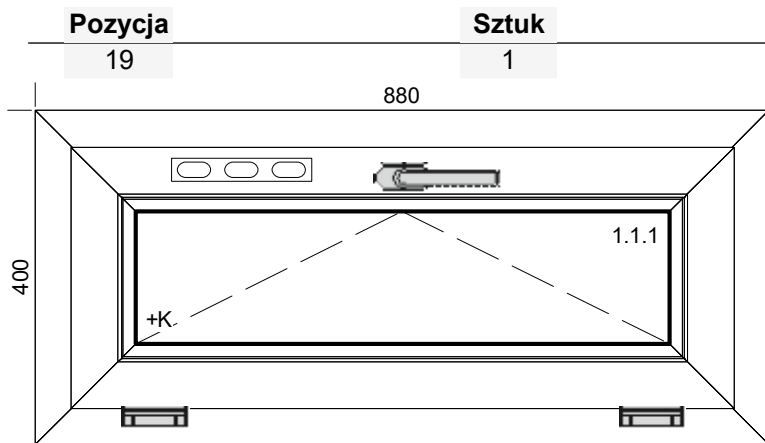

Szerokość x Wysokość:

Szer. x Wys. [mm]: 880 x 400

1. Typ: Ideal 8000 005/020, kolor: biały -
  1. Typ okuć: uchylne (2 zaczepy bezpieczne), kolor okuć: biały osłonki
  Szklenie: 4/18 Ultimate/4/18 Ultimate/4 U=0,5 33 dB

piwnica, nr 82, tylko uchylane (bez opcji otwierania), klamka w górnej części okna, widoczne zawiasy, + MINI nawiewnik ciśnieniowy

Szerokość x Wysokość:

Szer. x Wys. [mm]: 830 x 540

1. Typ: Ideal 8000 005/020, kolor: biały -
  1. Typ okuć: uchylno- rozwierne + DFE, kolor okuć: biały osłonki
  Dobory spec.: Mikrowentylacja
  Szklenie: 4/18 Ultimate/4/18 Ultimate/4 U=0,5 33 dB
  Profile łączące 1 typu 180209

piwnica, gabinet lewy, nr 83, uchylno rozwierne i widoczne zawiasy