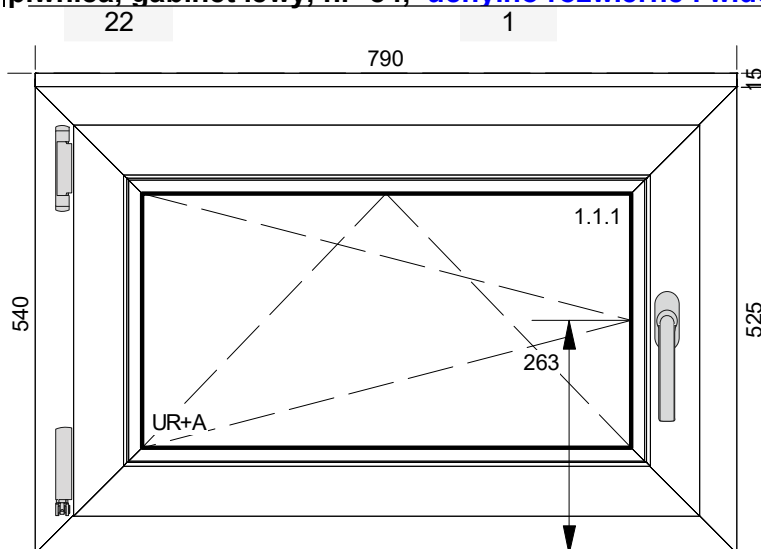

piwnica, gabinet lewy, nr 84, uchylno rozwiernie i widoczne zawiasy

Szerokość x Wysokość:

Szer. x Wys. [mm]: 790 x 540

1. Typ: Ideal 8000 005/020, kolor: biały -
1. Typ okuć: uchylno- rozwiernie + DFE, kolor okuć: biały osłonki
Dobory spec.: Mikrowentylacja
Szklenie: 4/18 Ultimate/4/18 Ultimate/4 U=0,5 33 dB
Profile łączące 1 typu 180209

piwnica, gabinet prawy, nr 85, uchylno rozwiernie i widoczne zawiasy