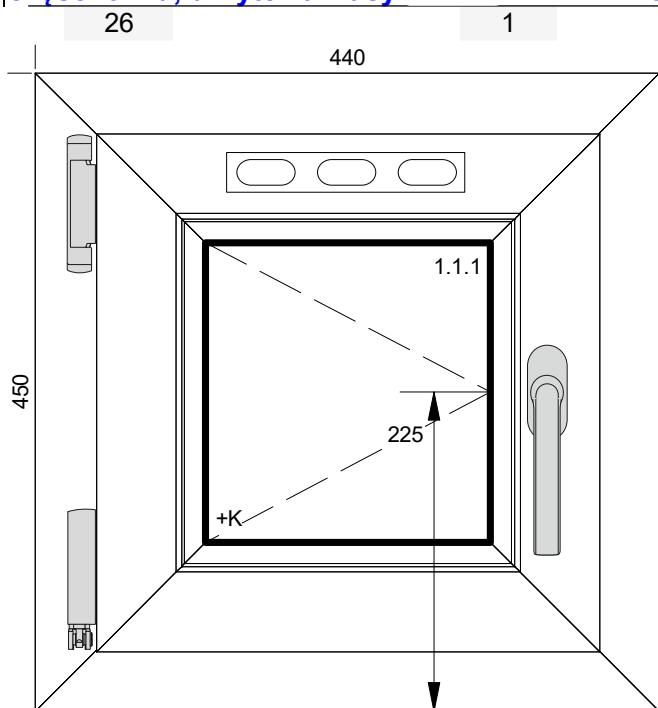

Szerokość x Wysokość:

Szer. x Wys. [mm]: 825 x 410

1. Typ: Ideal 8000 005/020, kolor: biały

1. Typ okuć: uchylne (SELECT) 80 KG, kolor okuć: biały osłonki

Szklenie: 4/18 Ultimate/4/18 Ultimate/4 U=0,5 33 dB

piwnica, kotłownia, nr 88, 89, 90, **tylko uchylne (bez opcji otwierania), klamka w górnej części okna, ukryte zawiasy + MINI nawiewnik ciśnieniowy**