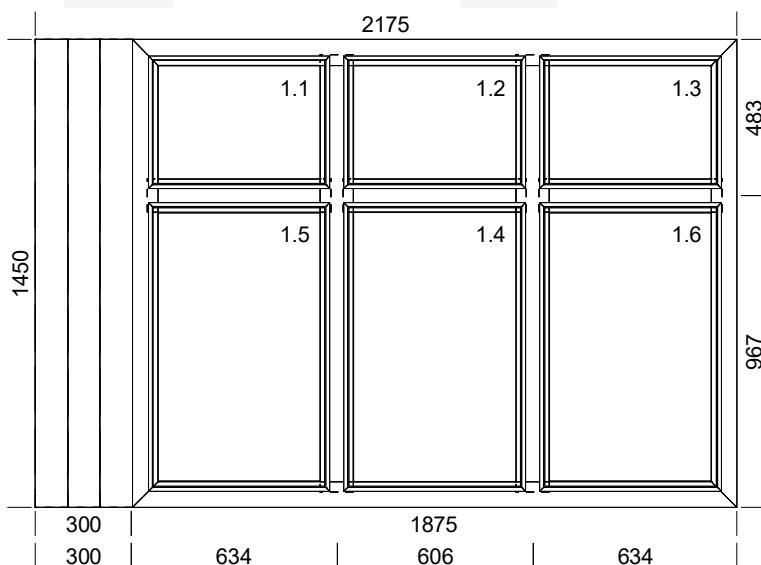

**ukryte zawiasy**

**poziomy słupek w skrzydle**

**pionowy szpros naklejany 66 mm. ( biały z czarną uszczelką )**

**pionowe poszerzenie 100 mm.**

4

1

**Szerokość x Wysokość:**

Szer. x Wys. [mm]: 2175 x 1450

**stałoszklenie - poziomy słupek**

**bez szprosa klejonego**

**pionowe poszerzenie 300 mm.**

Pozycja

5

Sztuk

1

**Szerokość x Wysokość:**