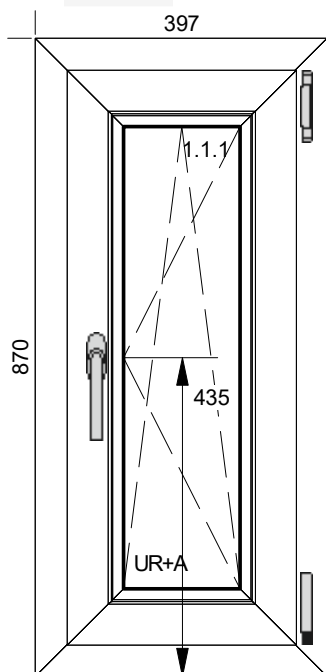

## Szerokość x Wysokość:

Szer. x Wys. [mm]: 835 x 1470

1. Typ: Ideal 8000 005/020, kolor: biały -

1. Typ okuć: uchylno- rozwiernie (3x SBS), kolor okuć: biały osłonki

Słupki poziome: 1 x 170041

1. Szklenie: 4/18 Ultimate/4/18 Ultimate/4 U=0,5 33 dB

**ukryte zawiasy**

**poziomy słupek w skrzydle**

**pionowy szpros naklejany 66 mm. ( biały z czarną uszczelką )**

**pionowe poszerzenie 100 mm.**

4

1

**Szerokość x Wysokość:**

Szer. x Wys. [mm]: 2175 x 1450

**stałoszklenie - poziomy słupek**

**bez szprosa klejonego**

**pionowe poszerzenie 300 mm.**

Pozycja

5

Sztuk

1

**Szerokość x Wysokość:**