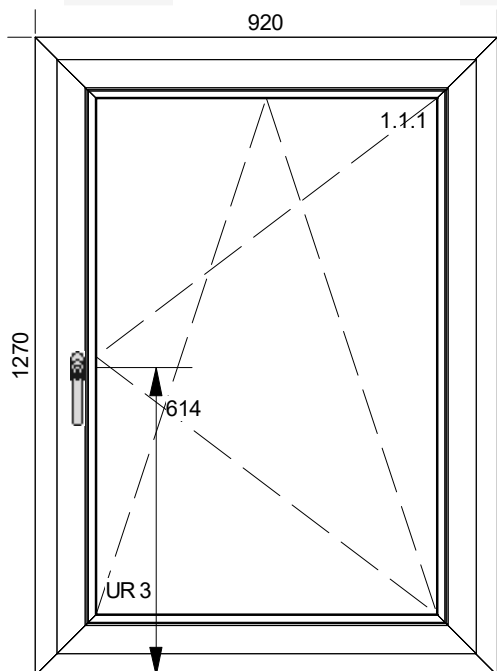

Szerokość x Wysokość:

Szer. x Wys. [mm]: 920 x 1270

1. Typ: Ideal 8000 005/020,

1. Typ okuć: UR Select 100 DFE+3xSBS(TBT1) OKNA, kolor okuć: biały osłonki

Szklenie: 4/18 Ultimate/4/18 Ultimate/4 U=0,5 33 dB

poddasze, nr 79, okucia TBT + klamka z kluczykiem, ukryte zawiasy

18

1