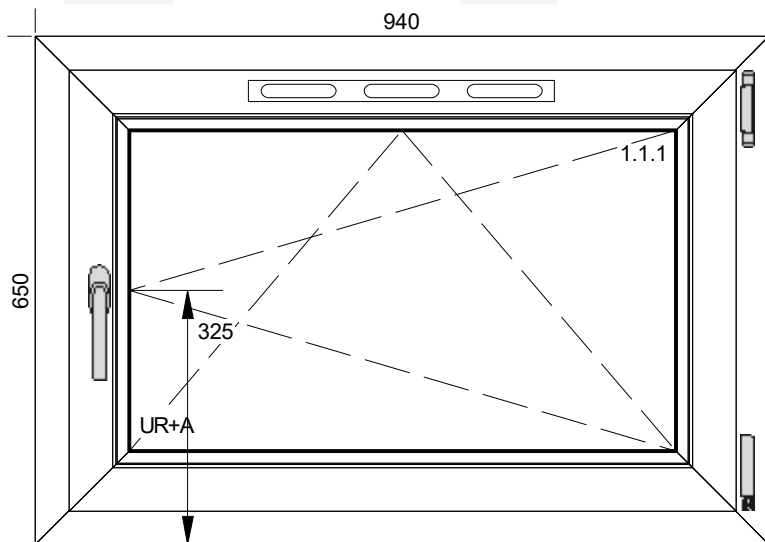

Pozycja

27

Sztuk

1

**Szerokość x Wysokość:**

Szer. x Wys. [mm]: 940 x 650

1. Typ: Ideal 8000 005/020, kolor: biały -

1. Typ okuć: uchylno- rozwiernie + DFE, kolor okuć: biały osłonki