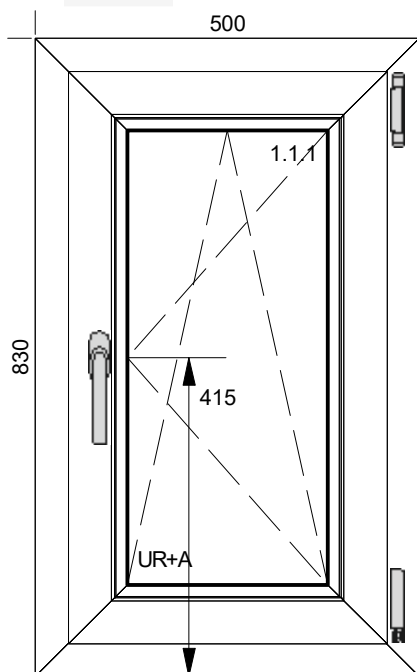

Pozycja

9

Sztuk

1