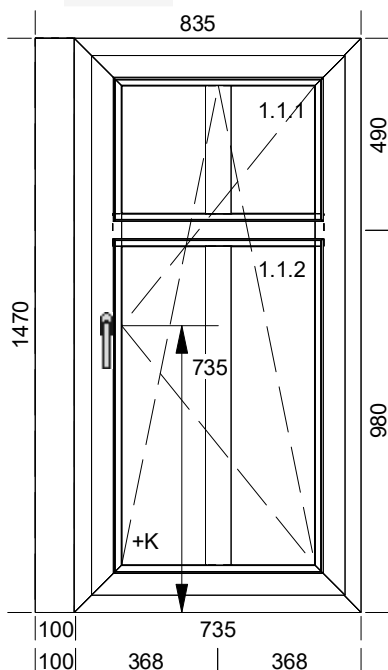

Pozycja

Sztuk

3

2