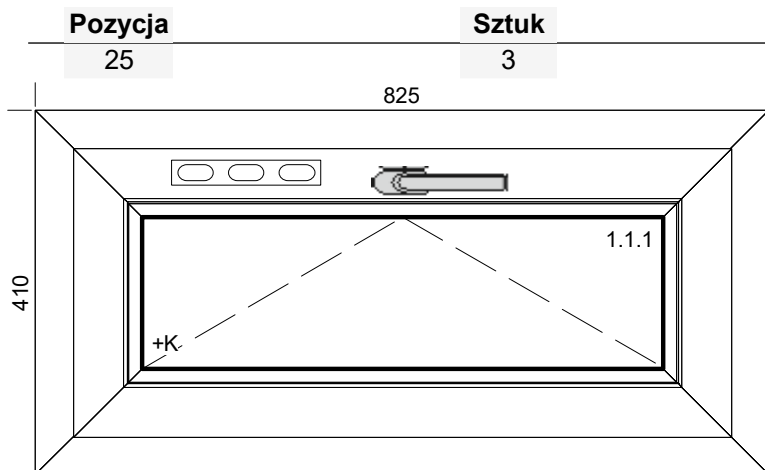

Szerokość x Wysokość:

Szer. x Wys. [mm]: 825 x 410

1. Typ: Ideal 8000 005/020, kolor: biały

1. Typ okuć: uchylne (SELECT) 80 KG, kolor okuć: biały osłonki

Szklenie: 4/18 Ultimate/4/18 Ultimate/4 U=0,5 33 dB

piwnica, kotłownia, nr 88, 89, 90, **tylko uchylne (bez opcji otwierania), klamka w górnej części okna, ukryte zawiasy + MINI nawiewnik ciśnieniowy**

Szerokość x Wysokość:

Szer. x Wys. [mm]: 440 x 450

1. Typ: Ideal 8000 005/020, kolor: biały -

1. Typ okuć: rozwierne, kolor okuć: biały osłonki

Szklenie: 4/18 Ultimate/4/18 Ultimate/4 U=0,5 33 dB

piwnica, 1 pomieszczenie, nr 91, **tylko rozwierne (bez opcji uchylania), widoczne zawiasy + MINI nawiewnik ciśnieniowy**