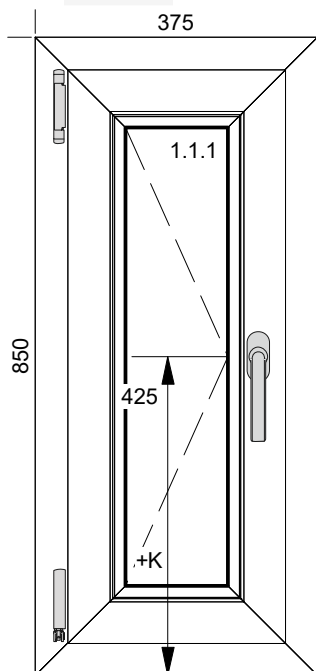

Szerokość x Wysokość:

Szer. x Wys. [mm]: 397 x 870

1. Typ: Ideal 8000 005/020, kolor: biały -
1. Typ okuć: uchylno- rozwierne + DFE, kolor okuć: biały osłonki
Dobory spec.: Mikrowentylacja
Szklenie: 4/18 Ultimate/4/18 Ultimate/4 U=0,5 33 dB

parter, okno nr 10 - uchylno - rozwierne i widoczne zawiasy

6

1