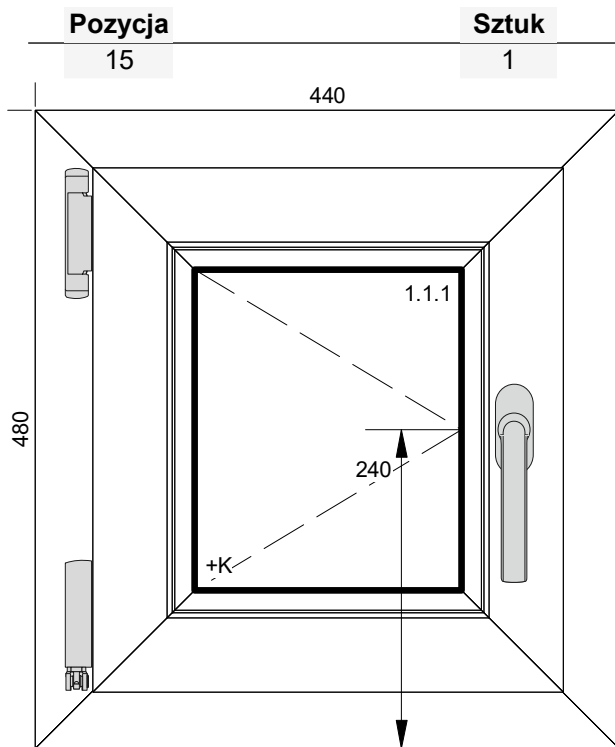

Szerokość x Wysokość:

Szer. x Wys. [mm]: 440 x 480

1.Typ: Ideal 8000 005/020, kolor: biały -

1.Typ okuć: rozwierne, kolor okuć: biały osłonki

Szklenie: 4/18 Ultimate/4/18 Ultimate/4 U=0,5 33 dB

okno w szczycie, okno nr 71 - tylko rozwierne (bez opcji uchylania) i widoczne zawiasy

Szerokość x Wysokość:

Szer. x Wys. [mm]: 845 x 950

1.Typ: Ideal 8000 005/020, kolor: biały -

1.Typ okuć: uchylno- rozwierne (3x SBS), kolor okuć: biały osłonki

Szklenie: 4/18 Ultimate/4/18 Ultimate/4 U=0,5 33 dB

poddasze, nr 81, ukryte zawiasy