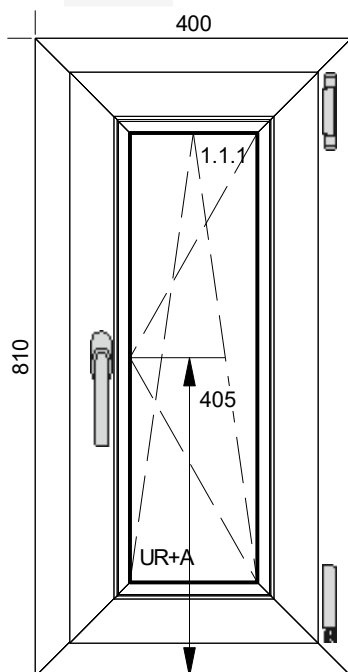

Pozycja

13

Sztuk

1