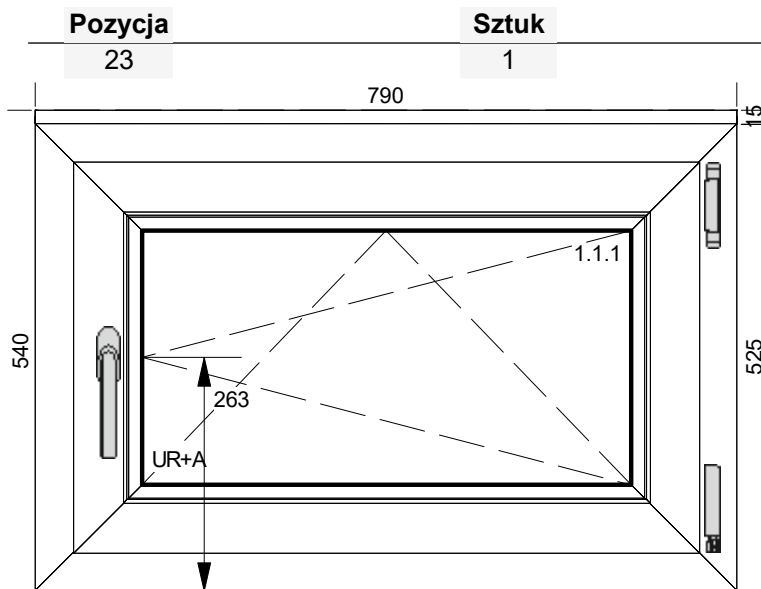

Szerokość x Wysokość:

Szer. x Wys. [mm]: 790 x 540

1. Typ: Ideal 8000 005/020, kolor: biały -
1. Typ okuć: uchylno- rozwiernie + DFE, kolor okuć: biały osłonki
- Dobory spec.: Mikrowentylacja
- Szklenie: 4/18 Ultimate/4/18 Ultimate/4 U=0,5 33 dB
- Profile łączące 1 typu 180209