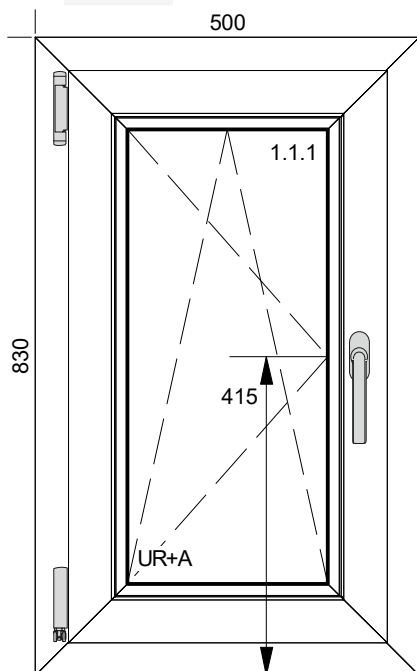

Szerokość x Wysokość:

Szer. x Wys. [mm]: 375 x 850

1.Typ: Ideal 8000 005/020, kolor: biały

1.Typ okuć: rozwierne, kolor okuć: biały osłonki

Szklenie: 4/18 Ultimate/4/18 Ultimate/4 U=0,5 33 dB

parter, okno nr 12, 13 - tylko rozwierne (bez opcji uchylania) i widoczne zawiasy

8

1