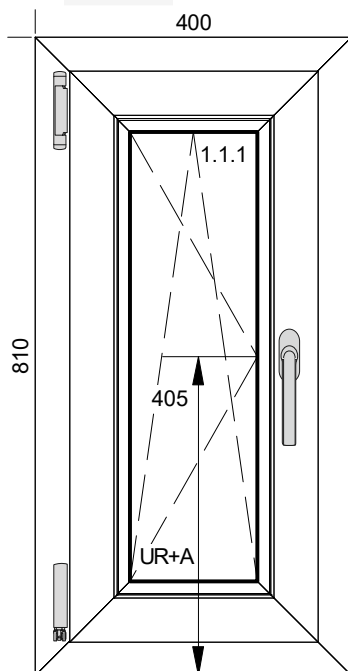

Szerokość x Wysokość:

Szer. x Wys. [mm]: 397 x 870

1. Typ: Ideal 8000 005/020, kolor: biały
1. Typ okuć: uchylno- rozwierne + DFE, kolor okuć: biały osłonki
Dobory spec.: Mikrowentylacja
Szklenie: 4/18 Ultimate/4/18 Ultimate/4 U=0,5 33 dB

półpiętro toaleta, okno nr 37 - uchylno rozwierne i widoczne zawiasy

12

1