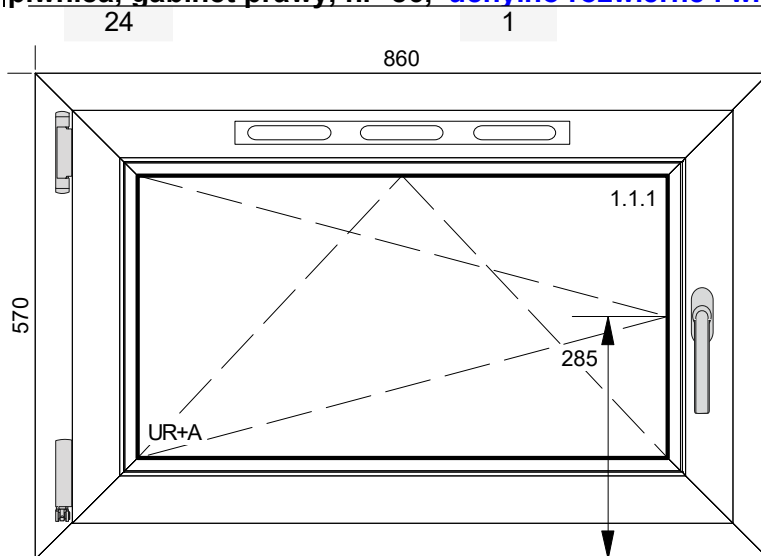

piwnica, gabinet prawy, nr 86, uchylno rozwiernie i widoczne zawiasy

Szerokość x Wysokość:

Szer. x Wys. [mm]: 860 x 570

1. Typ: Ideal 8000 005/020, kolor: biały -
1. Typ okuć: uchylno- rozwiernie + DFE, kolor okuć: biały osłonki
- Dobory spec.: Mikrowentylacja
- Szklenie: 4/18 Ultimate/4/18 Ultimate/4 U=0,5 33 dB

piwnica, kotłownia, nr 87, uchylno rozwiernie i widoczne zawiasy + standardowy nawiewnik ciśnieniowy