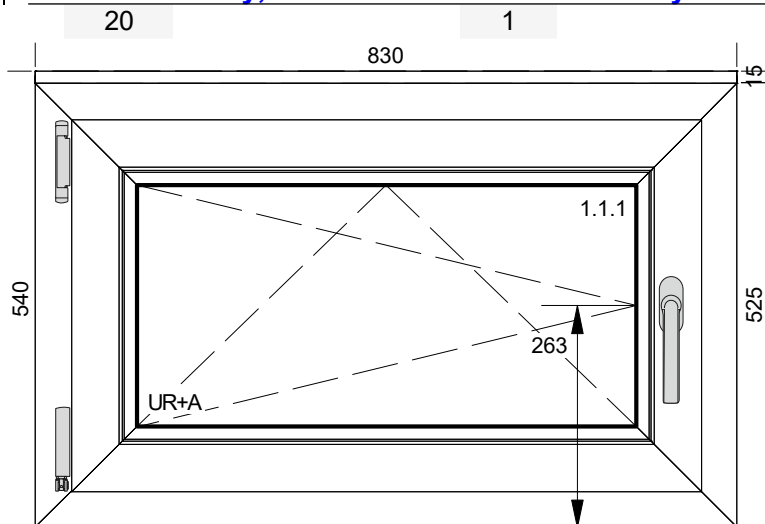

Szerokość x Wysokość:

Szer. x Wys. [mm]: 880 x 400

1. Typ: Ideal 8000 005/020, kolor: biały -
  1. Typ okuć: uchylne (2 zaczepy bezpieczne), kolor okuć: biały osłonki
  Szklenie: 4/18 Ultimate/4/18 Ultimate/4 U=0,5 33 dB

piwnica, nr 82, tylko uchylane (bez opcji otwierania), klamka w górnej części okna, widoczne zawiasy, + MINI nawiewnik ciśnieniowy