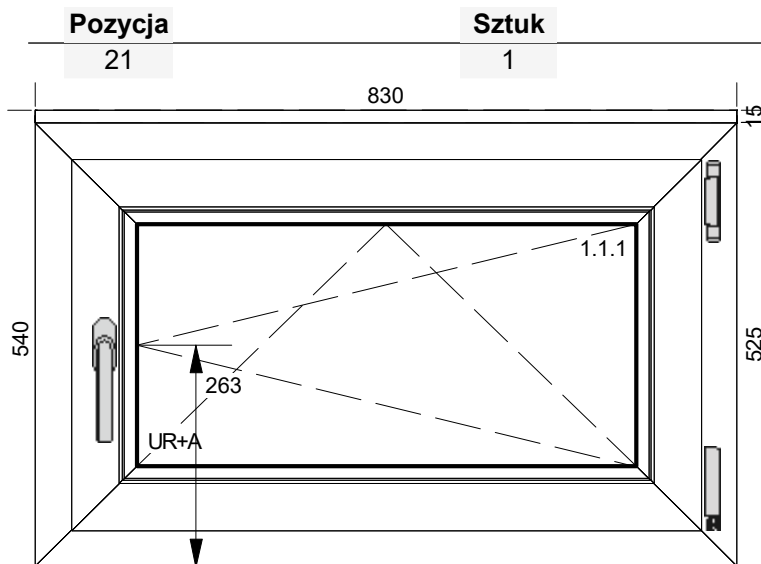

Szerokość x Wysokość:

Szer. x Wys. [mm]: 830 x 540

1. Typ: Ideal 8000 005/020, kolor: biały -
1. Typ okuć: uchylno- rozwiernie + DFE, kolor okuć: biały osłonki
Dobory spec.: Mikrowentylacja
Szklenie: 4/18 Ultimate/4/18 Ultimate/4 U=0,5 33 dB
Profile łączące 1 typu 180209