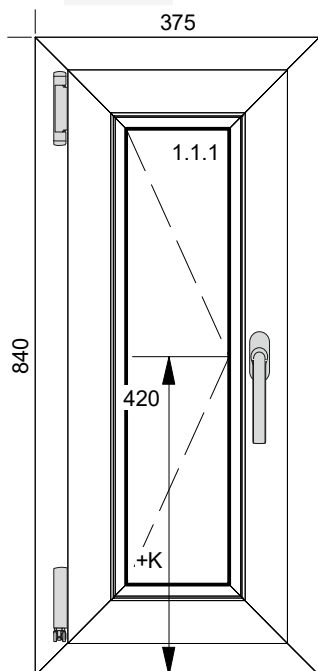

Szerokość x Wysokość:

Szer. x Wys. [mm]: 400 x 810

1. Typ: Ideal 8000 005/020, kolor: biały - .....

1. Typ okuć: uchylno- rozwierne + DFE, kolor okuć: biały osłonki

Dobory spec.: Mikrowentylacja

Szklenie: 4/18 Ultimate/4/18 Ultimate/4 U=0,5 33 dB

półpiętro klatka schodowa, okno nr 55 - uchylno rozwierne i widoczne zawiasy

14

3